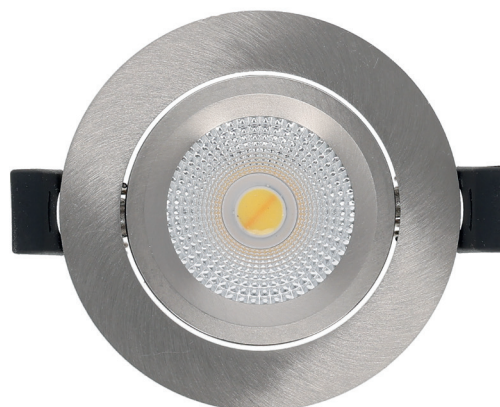

Ultra Thin Spotlight

6W | 3CCT | Silver

Artikelnummer

813925

Productcategorie

Spots lampen

Productomschrijving

Energiezuinige LED-spot als vervanger voor 35W halogeenlampen, met tot 80% energiebesparing. Lange levensduur van 50.000 uur vermindert vervangingskosten. Verkrijgbaar met 60° reflector of 45° lens. Geschikt voor plafond- en wandmontage. Ultra-dun ontwerp, ideaal voor kleine inbouwruimtes.

Toepassing

Deze LED-lamp is bijzonder geschikt voor residentiële, commerciële en horecatoepassingen waar energie-efficiëntie en een lange levensduur vereist zijn. Ideaal voor gebruik in gangen, winkels, showrooms, ontvangstruimtes of elke andere omgeving waar een gerichte lichtbundel gewenst is zonder concessies te doen aan design of prestaties.

PRODUCTEIGENSCHAPPEN

Ultra Thin Spotlight

6W | 3CCT | Silver

Technische specificaties

Techniek	LED Spotlight
Wattage	6W
Lichtopbrengst	400lm
Vervang	35W Halogeen
Lichtkleur	2700K 3000K 4000K
CRI	>90Ra
Gradenbundel	60°
Voltage	230V(AC) 50/60HZ
IP-waarde	IP65

Afmeting

Diameter	82mm
Hoogte	26mm
Diameter boorgat	68mm (max 75mm)
Gewicht	0,13 Kg

Driver specificaties

Dimbaar	Triac dimmable
Output Ampere	53mA
Power Factor	>0.8

Materiaal

Materiaal	Aluminium
Kleur	Silver