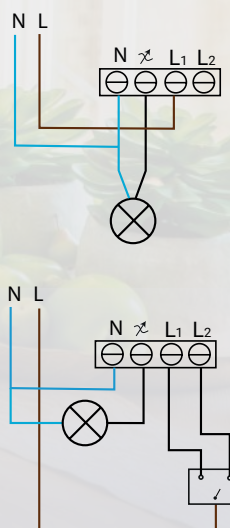

Aansluitschema:

Technische details:

- Voltage: 230V +/- 10%
- Minimale belasting: 0,3 VA
- Maximale belasting: 200 VA
- Behuizing klasse: IP20
- Afmeting frontplaat: 71 mm x 71 mm
- Inbouwdiepte: 30 mm
- Verbruik zonder belasting: < 0,3 W

Meer informatie vindt u op www.ionindustries.com/dimmers

Te gebruiken met alle merken afdek materiaal. Stabiel dimmen vanaf 0,3W.

Neem contact op met onze medewerkers die u meer kunnen vertellen over prijzen en instellingen van onze dimmers.

Wij werken uitsluitend met kwaliteitsproducten en garanderen een perfect werkende dimmer.

Symfonieaan 12
3438 EV Nieuwegein
The Netherlands
+31 (0)85 489 05 25

www.ionindustries.com

Waldstraße 30
55452 Windesheim
Germany
+ 49 (0) 670 76 83 369

info@ionindustries.com