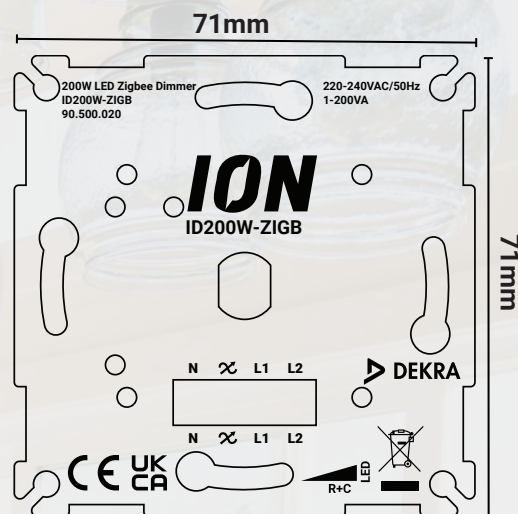

ION INDUSTRIES

LED Zigbee Dimmer | 0.3-200 Watt 90.500.020

Zoals de naam zegt is deze LED Dimmer te gebruiken middels Zigbee. Echter is het ook mogelijk om de LED Zigbee Dimmer in- en uit te schakelen middels de druk-draaiknop.

De LED Dimmer bevat daarnaast divers ingebouwde beveiligingen en talloze instelmogelijkheden. Zo is het ook mogelijk om de dimmer zonder afdek materiaal en dus nét in de muur te installeren. Bijvoorbeeld door de dimmer bij de verlichting te plaatsen en online te bedienen.

Boost functie:

Wanneer meerdere lampen tegelijk worden ingeschakeld, gaan ze allen eerst op een hogere helderheid aan, waarna ze teruggaan naar de dimstand. Dit verschijnsel noemen wij het popcorn effect. Om dit effect tegen te gaan, beschikt onze dimmer over een anti-popcorn instelling, welke ingeschakeld kan worden

Min/Max instelling:

Doormiddel van de LED Dimmer zijn lampen terug te dimmen tot 0,3 Watt. Aan de hand van deze dimmer is het mogelijk om 200 Watt als maximaal wattage te gebruiken. Dit kan digitaal ingesteld worden doormiddel van de Tuya Smart Applicatie.

Tuya Smart Applicatie:

De LED Zigbee Dimmer is draadloos te gebruiken via de Tuya Smart App. Hiermee is de LED verlichting via het Smart Home systeem terug te dimmen. De eenvoudig te installeren app is gebruikersvriendelijk en verbindt gemakkelijk met de LED Zigbee Dimmer.

Dimmer feiten:

- Geruisloos dimmen
- Instelbaar minimaal dimniveau
- Instelbaar maximaal dimniveau
- Boost functie: Met anti-popcorn effect
- Kortsluitbeveiliging: Ja, automatisch
- Overbelastingbeveiliging: Ja, automatisch
- Thermische beveiliging: Ja, automatisch